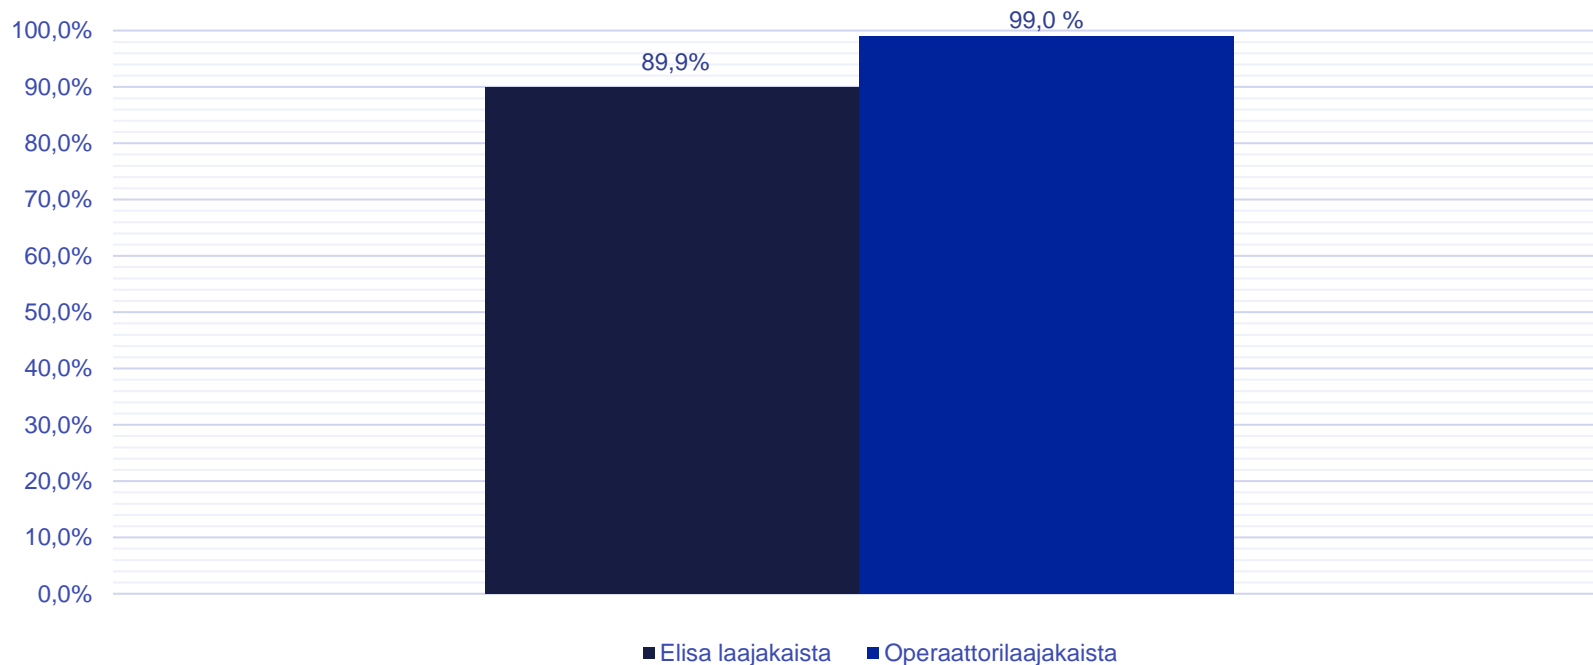

Keskeiset suoritusindikaattorit

1.1.2023 – 31.12.2023

Toimitusvarmuus

Toimitusvarmuus

Viankorjauksen mediaaniaika sekä vikatiheys

elisa