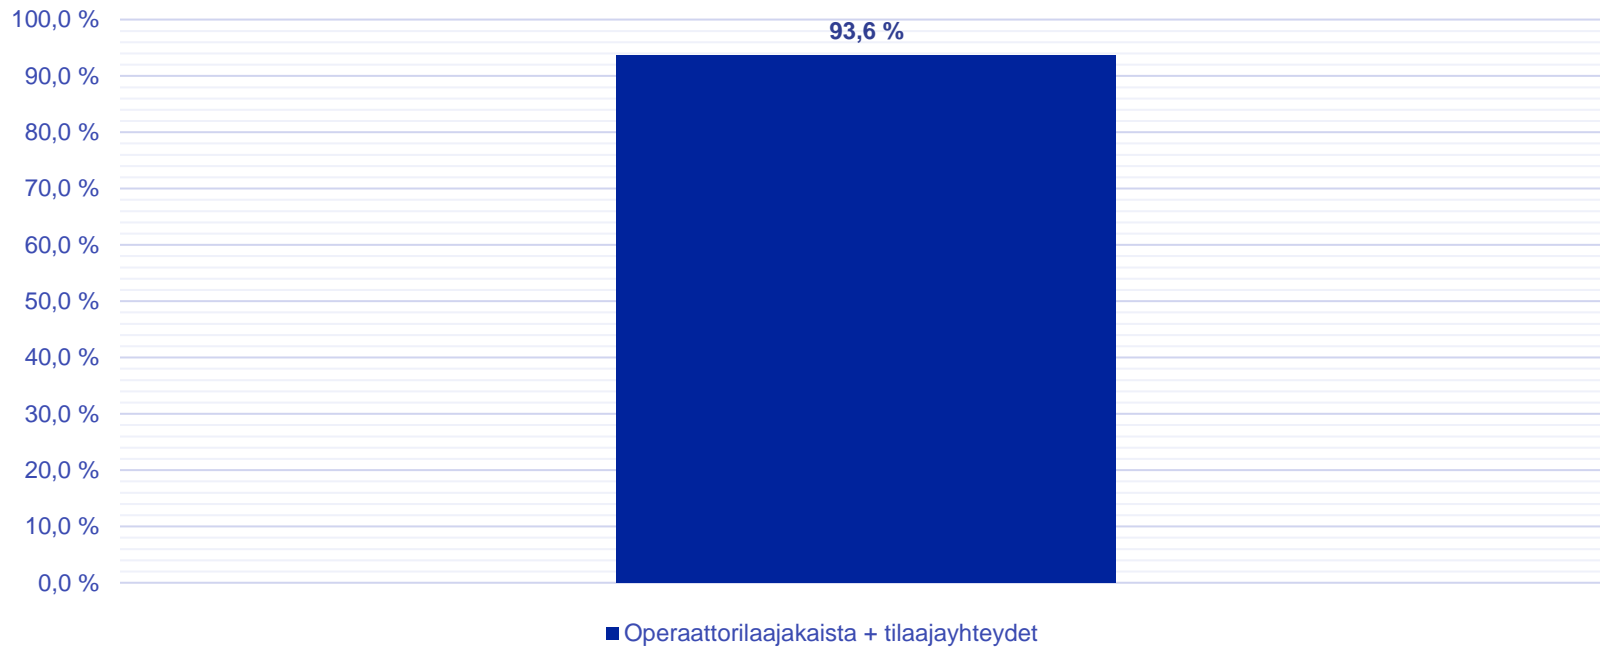

Keskeiset suoritusindikaattorit

1.1.2023 – 31.12.2023

Toimitusvarmuus

Toimitusvarmuus

Viankorjauksen mediaaniaika sekä vikatiheys

elisa